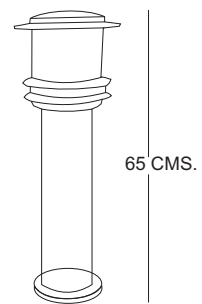

BLD-T15-E1-L
BLD-T20-E1-L
BLD-T23-E1-L

MODELO:	BLD-T15-E1-L BLD-T20-E1-L BLD-T23-E1-L
DESCRIPCIÓN:	LUMINARIO TIPO BOLARDO, PARA EXTERIORES
CUERPO	INYECCIÓN DE ALUMINIO
ACABADO:	PINTURA POLIÉSTER EN POLVO DE APLICACIÓN ELECTROSTÁTICA SECADO A HORNO COLOR GRIS Ó NEGRO
DIFUSOR:	POLICARBONATO
MONTAJE:	SOBREPONER EN PISO
LÁMPARA:	TWIST DE 15W AUTOBALASTRADA TWIST DE 20W AUTOBALASTRADA TWIST DE 23W AUTOBALASTRADA
TIPO DE PORTALÁMPARA:	E-26
VOLTAJE DE OPERACIÓN:	127V
INDICE DE PROTECCIÓN:	IP-54

Ø= 23 CMS.

www.ljiluminacion.com.mx
ljproyectos@ljiluminacion.com.mx

OFICINA MATRIZ

PROSPERIDAD No.217 COL. AGRICOLA PANTITLAN
C.P. 08100 IZTACALCO, MEXICO, D.F.
TELS. (0155) 5115-0235, (0155) 5115-0283,
(0155) 5115-0629 FAX: (0155) 5115-2713

OFICINA NORTE

CALLE LERMA No. 1952 COL. MITRAS CENTRO
C.P. 64460 MONTERREY N.L.
TEL.(0181)8333-6905, (0181)8333-1494
FAX (0181) 8333-1105

OFICINA CENTRO

CAMELIA No. 218 COL. OBREGON
C.P. 37320 LEON, GTO.
TELS. (01477)713-0178, (01477)716-2430
FAX (01477) 713-0205