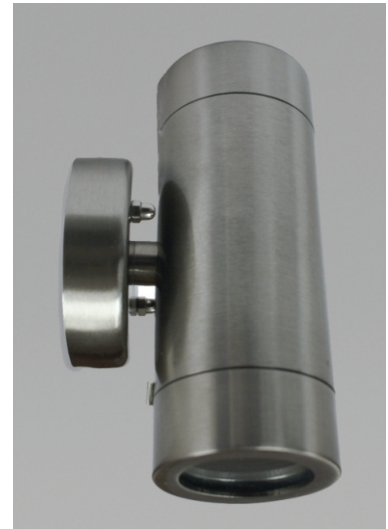

CA-70-GU-L

MODELO:	CA-70-GU-L
DESCRIPCIÓN:	LUMINARIO ARBOTANTE TIPO CILINDRO CON HAZ DE LUZ BIDIRECCIONAL, PARA EXTERIORES
CUERPO:	ACERO INOXIDABLE MAQUINADO
DIFUSORES:	DOS CRISTALES CLAROS TEMPLADOS
MONTAJE:	SOBREPONER EN MURO
LÁMPARA:	DOS HALÓGENAS GU-10 DE 35W
TIPO DE PORTALÁMPARA:	GU-10
VOLTAJE DE OPERACIÓN:	127V
INDICE DE PROTECCIÓN:	IP-65