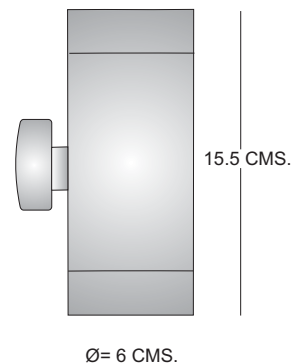

CA-70-GU-L

MODELO:	CA-70-GU-L
DESCRIPCIÓN:	LUMINARIO ARBOTANTE TIPO CILINDRO CON HAZ DE LUZ BIDIRECCIONAL, PARA EXTERIORES
CUERPO:	ACERO INOXIDABLE MAQUINADO
DIFUSORES:	DOS CRISTALES CLAROS TEMPLADOS
MONTAJE:	SOBREPONER EN MURO
LÁMPARA:	DOS HALÓGENAS GU-10 DE 35W
TIPO DE PORTALÁMPARA:	GU-10
VOLTAJE DE OPERACIÓN:	127V
INDICE DE PROTECCIÓN:	IP-65