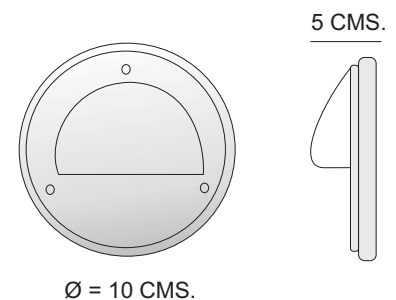

## GERV-20-L

<b>MODELO:</b>	GERV-20-L
<b>DESCRIPCIÓN:</b>	LUMINARIO TIPO VELADORA CIRCULAR CON VISERA, PARA EXTERIORES
<b>CUERPO:</b>	INYECCIÓN DE ALUMINO
<b>ACABADO:</b>	PINTURA POLIÉSTER EN POLVO DE APLICACIÓN ELECTROSTÁTICA SECADO AL HORNO
<b>DIFUSOR:</b>	CRISTAL OPALINO TEMPLADO
<b>MONTAJE:</b>	SOBREPONER EN MURO
<b>LÁMPARA</b>	JC DE 20W
<b>VOLTAJE DE OPERACIÓN:</b>	127V