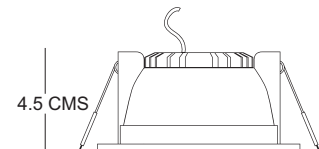

4.5 CMS

APLICACIONES:

- HOTELES
- OFICINAS
- CASA HABITACIÓN
- TIENDA DEPARTAMENTALES
- BOUTIQUES

www.ljiluminacion.com.mx
ljproyectos@ljiluminacion.com.mx

OFICINA NORTE

CALLE LERMA No. 1952 COL. MITRAS CENTRO
C.P. 64460 MONTERREY N.L.
TEL.(0181)8333-6905, (0181)8333-1494
FAX (0181) 8333-1105

OFICINA CENTRO

CAMELIA No. 218 COL. OBREGON
C.P. 37320 LEON, GTO.
TELS. (01477)713-0178, (01477)716-2430
FAX (01477) 713-0205

OFICINA MATRIZ

PROSPERIDAD No.217 COL. AGRICOLA PANTITLAN
C.P. 08100 IZTACALCO, MEXICO, D.F.
TELS. (0155) 5115-0235, (0155) 5115-0283,
(0155) 5115-0629 FAX: (0155) 5115-2713