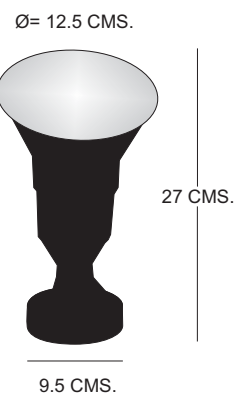

PP-90-L

MODELO:	PP-90-L
DESCRIPCIÓN:	LUMINARIO TIPO PROYECTOR PARA PISO Ó MURO (EXTERIORES)
CUERPO:	POLIPROPILENO
MONTAJE:	SOBREPONER
LÁMPARA:	HALÓGENA PAR-38 DE 45W, 90W Ó 120W
TIPO DE PORTALÁMPARA:	E-26
VOLTAJE DE OPERACIÓN:	127V