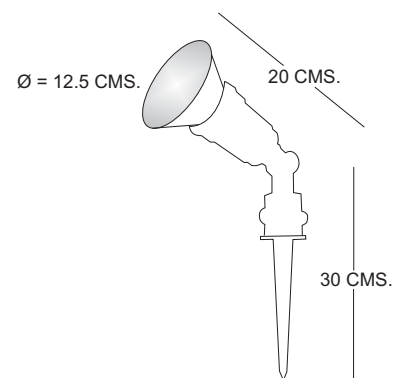

## PPS-90-L

<b>MODELO:</b>	PPS-90-L
<b>DESCRIPCIÓN:</b>	LUMINARIO TIPO PROYECTOR PARA PISO CON ESTACA (EXTERIORES)
<b>CUERPO:</b>	POLIPROPILENO
<b>MONTAJE:</b>	EMPOTRAR EN PISO (ESTACA)
<b>LÁMPARA:</b>	HALÓGENA PAR-38 DE 45W, 90W Ó 120W
<b>TIPO DE PORTALÁMPARA:</b>	E-26
<b>VOLTAJE DE OPERACIÓN:</b>	127V