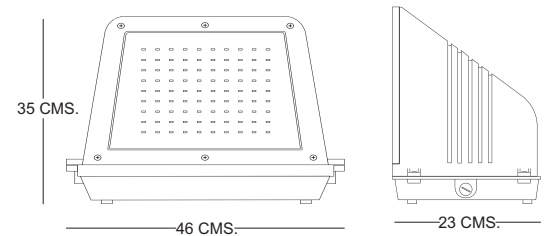

iluminación

LJ ILUMINACIÓN, S.A. DE C.V.

WP-60LED-E3-CW

MODELO:	WP-60LED-E3-CW
DESCRIPCIÓN:	LUMINARIO ARBOTANTE TIPO WALL PACK, CON TECNOLOGÍA LED
MATERIAL:	INYECCIÓN DE ALUMINIO EN ALTA PRESIÓN
ACABADO:	PINTURA POLIÉSTER EN POLVO DE APLICACIÓN ELECTROSTÁTICA SECADO AL HORNO
DIFUSOR:	CRISTAL CLARO TEMPLADO
MONTAJE:	SOBREPÓNER EN MURO EXTERIOR
DIODO EMISOR:	MÓDULO DE LEDS MID POWER
TEMPERATURA DE COLOR:	5000K
FLUJO LUMINOSO:	6,000 LM.
CONSUMO NOMINAL:	60W
VOLTAJE DE OPERACIÓN:	120-277V (60 HZ.) CON DRIVER INTEGRADO
GRADO DE PROTECCIÓN:	IP65
VIDA ÚTIL:	50,000 HORAS
GARANTÍA:	3 AÑOS