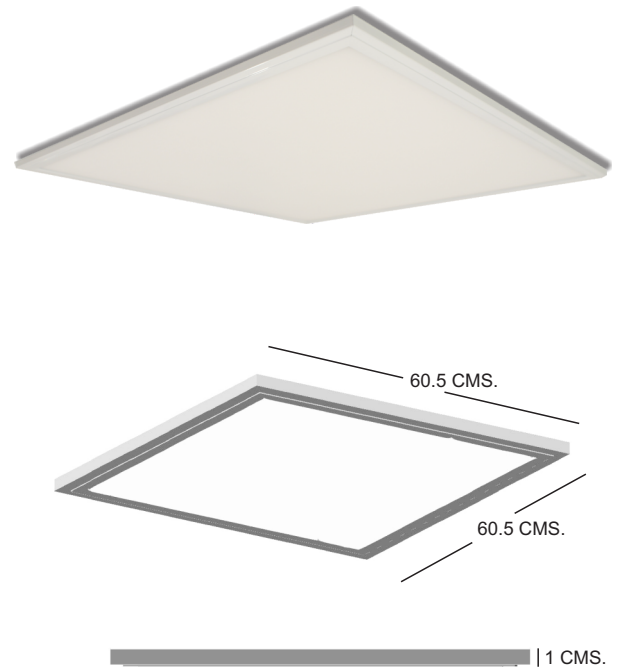

PANLED1-40-E3-NW

MODELO: PANLED1-40-E3-NW
DESCRIPCIÓN: PANEL DE LEDS DE BAJO PERALTE
MATERIAL: ALUMINIO
DIFUSOR: ACRÍLICO 100%, OPALINO
MONTAJE: EMPOTRAR EN PLAFÓN RETICULAR Ó SUSPENDER
DIODO EMISOR: LED SMD DE ALTO FLUJO

CONSUMO:

CONSUMO NOMINAL
40W

TEMPERATURA DE COLOR Y FLUJO LUMINOSO:

	K	LM
NW	4000	3730

VOLTAJE DE OPERACIÓN: 120-277V (60 HZ.) CON DRIVER INCLUIDO
VIDA ÚTIL: 50,000 HORAS
GARANTÍA: 3 AÑOS

APLICACIONES:

- OFICINAS
- HOSPITALES
- ESCUELAS
- ÁREAS ABIERTAS EN GENERAL